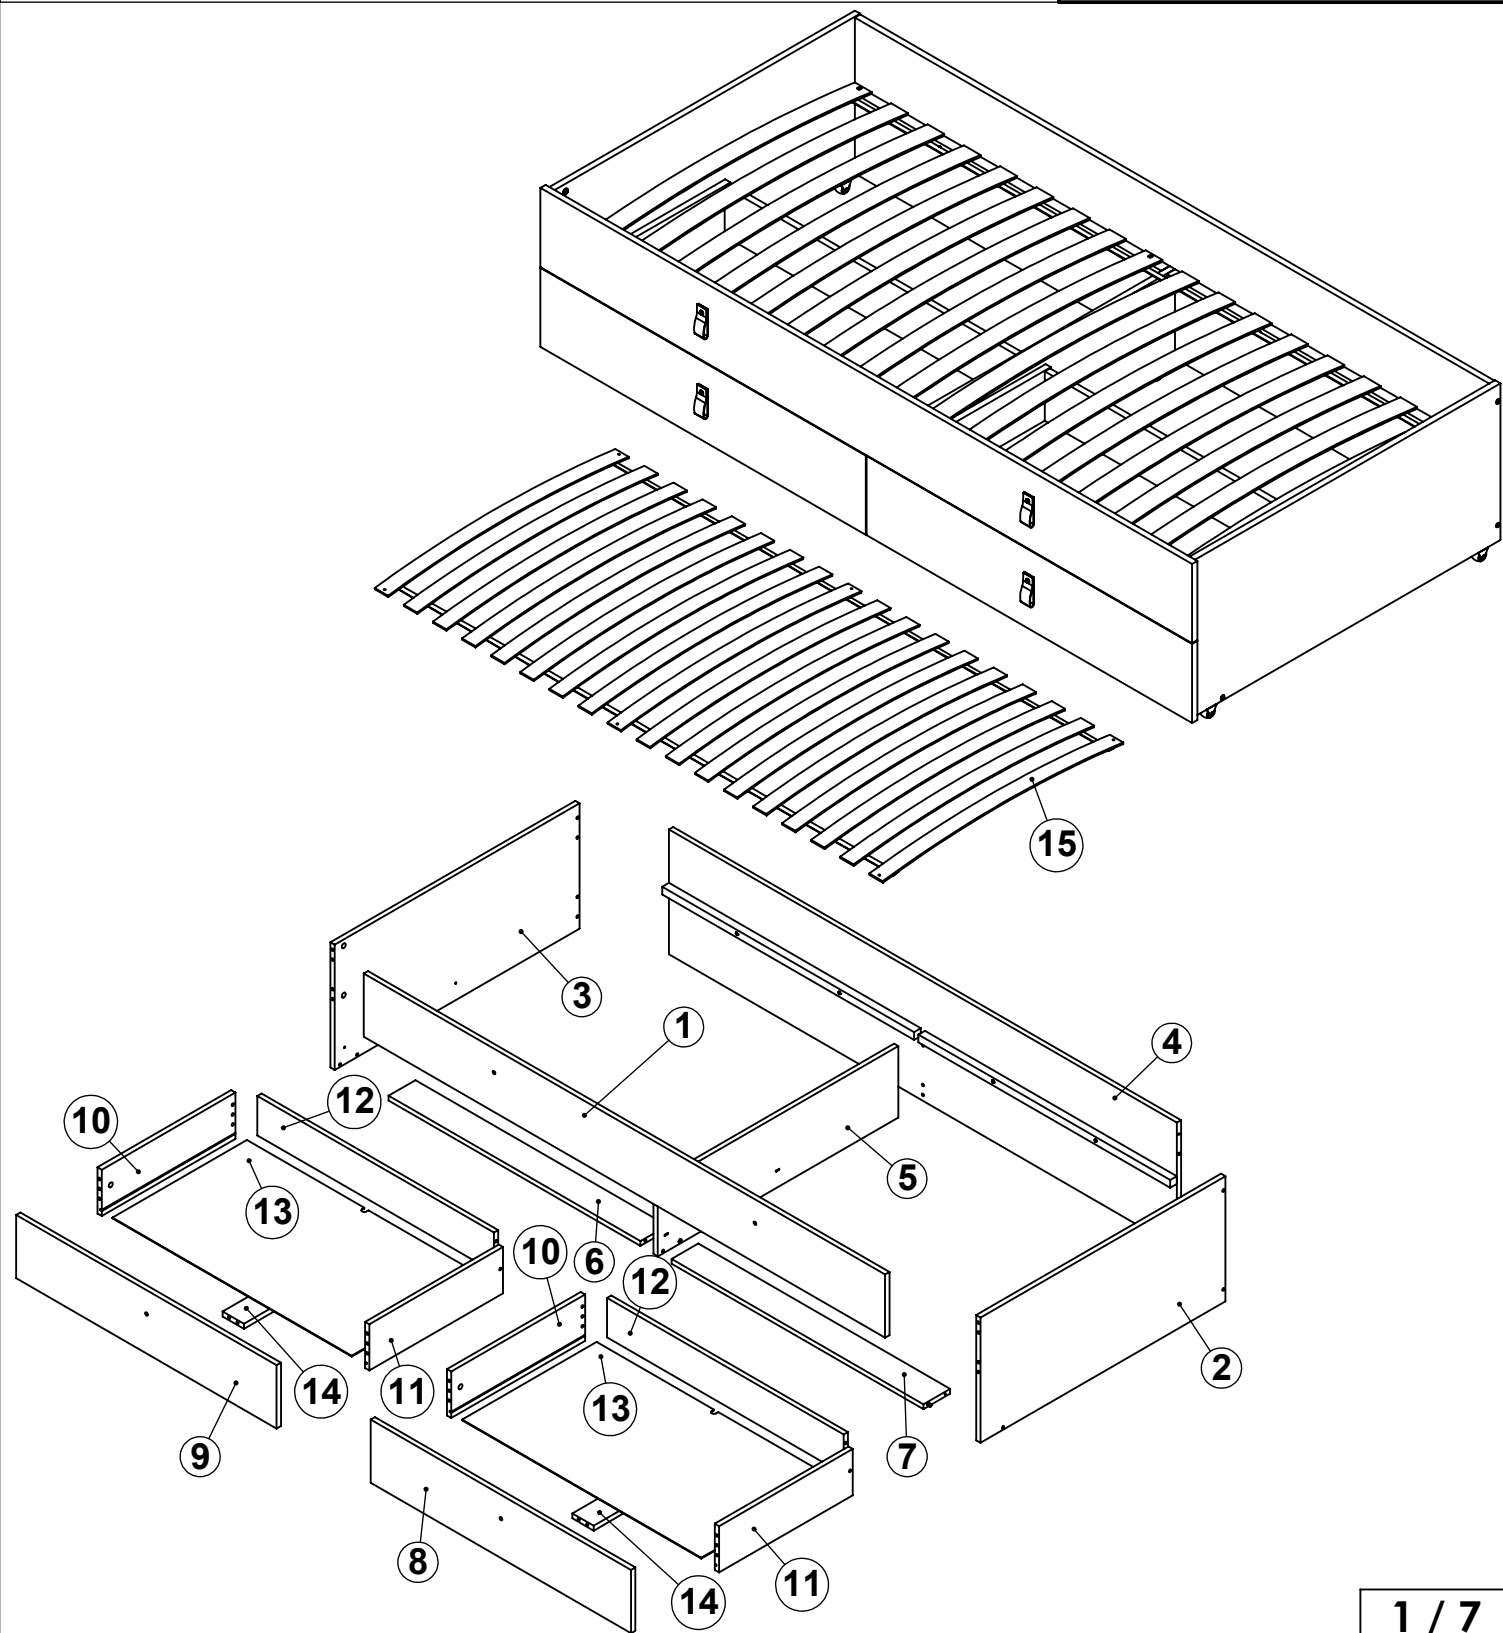

LUCAS

001 / 20/07/2023

SLEEP and STORAGE UNIT COMPACTBED

ART CODE: 414232 01

bopita®

"BOPITA"
LION INTERNATIONAL B.V.
ENERGIEWEG 1
6662 NS ELST GLD
NEDERLAND
www.bopita.com

		8x30 	7x50 	3,5x13 	4x30 		6x13 
A x 13	B x 11	C x 12	D x 14	E x 24	F x 6	G x 12	H x 12
4x12 		8x60 					
I x 4	J x 4	K x 1	LL/LP x 2/2		ML/MP x 2/2		N x 6
							
O x 1	IMBUS						

STEP - 1

STEP - 2

STEP - 3

STEP - 4

STEP - 5

Ax6

Bx6

8x30