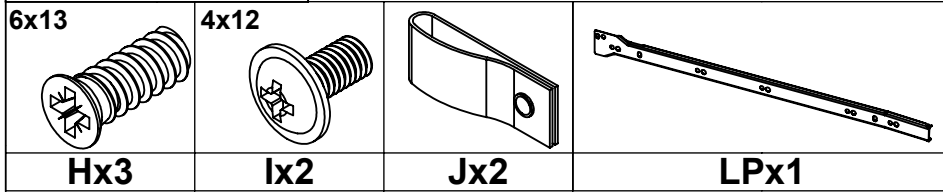

LUCAS

001 / 20/07/2023

SLEEP and STORAGE UNIT COMPACTBED

ART CODE: 414232 01

bopita®

"BOPITA"
LION INTERNATIONAL B.V.
ENERGIEWEG 1
6662 NS ELST GLD
NEDERLAND
www.bopita.com

		8x30 	7x50 	3,5x13 	4x30 		6x13 
A x 13	B x 11	C x 12	D x 14	E x 24	F x 6	G x 12	H x 12
4x12 		8x60 					
I x 4	J x 4	K x 1	LL/LP x 2/2		ML/MP x 2/2		N x 6
							
O x 1	IMBUS						

STEP - 1

STEP - 2

STEP - 3

STEP - 4

STEP - 5

Ax6

Bx6

8x30