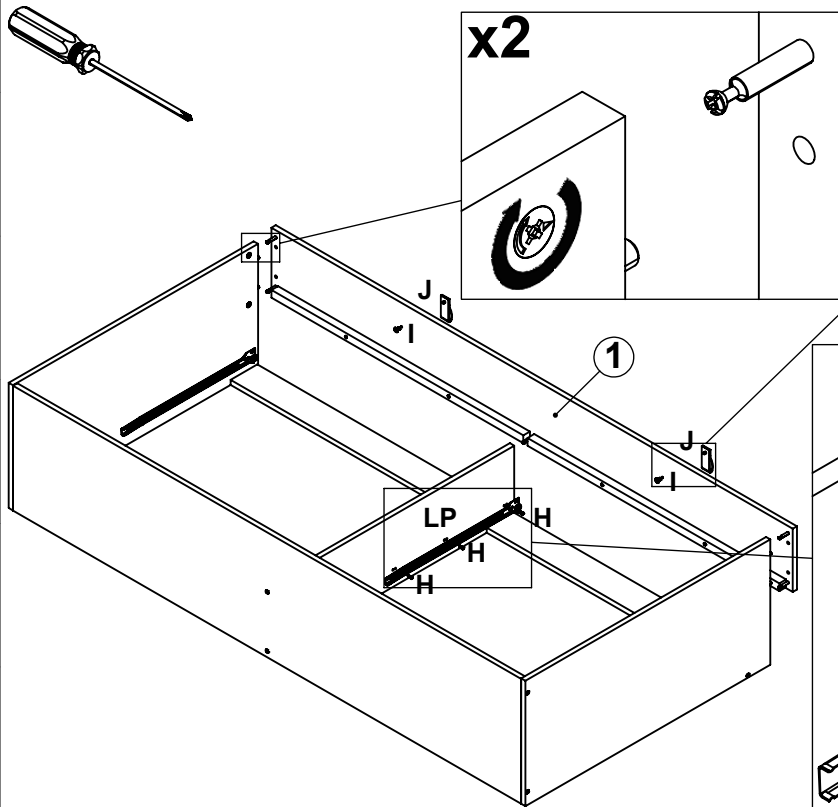

LUCAS

001 / 20/07/2023

SLEEP and STORAGE UNIT COMPACTBED

ART CODE: 414232 01

bopita®

"BOPITA"
LION INTERNATIONAL B.V.
ENERGIEWEG 1
6662 NS ELST GLD
NEDERLAND
www.bopita.com

		8x30 	7x50 	3,5x13 	4x30 		6x13 
A x 13	B x 11	C x 12	D x 14	E x 24	F x 6	G x 12	H x 12
4x12 		8x60 					
I x 4	J x 4	K x 1	LL/LP x 2/2		ML/MP x 2/2		N x 6
							
O x 1	IMBUS						

STEP - 1

STEP - 2

STEP - 3

STEP - 4

STEP - 5

Ax6

Bx6

8x30